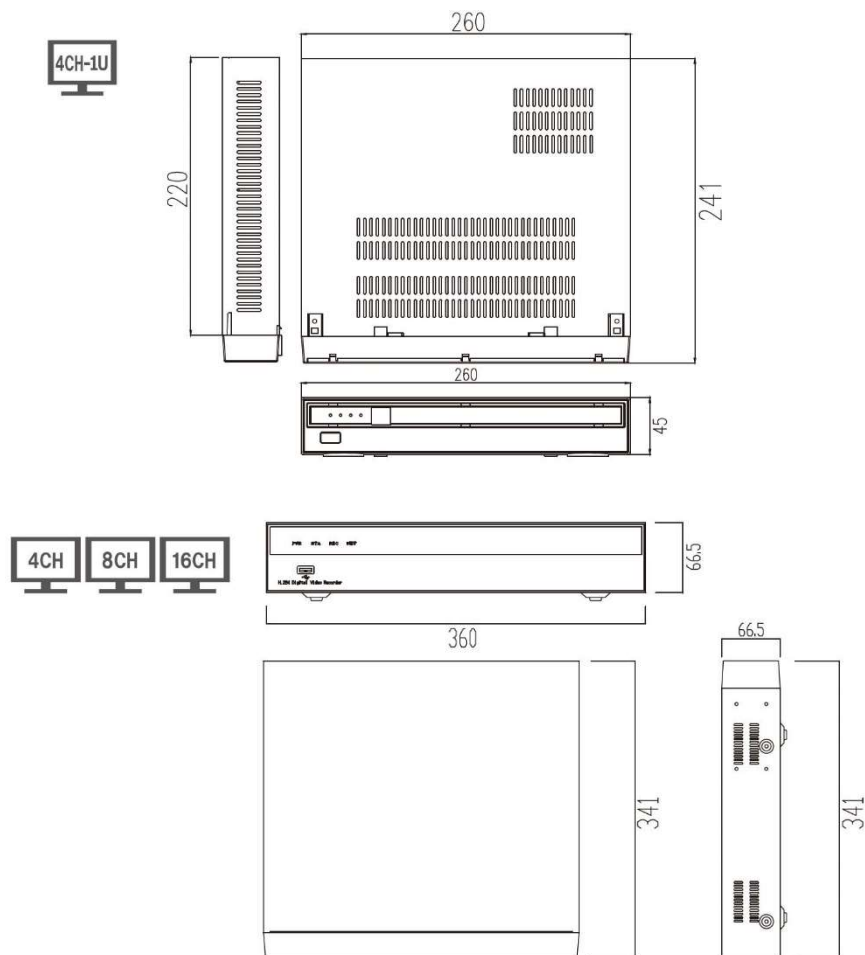

2M AHD/TVI/アナログレコーダー

仕様

型式	FDS-400HT-1U	FDS-400HT	FDS-800HT	FDS-1600H t
O / S	エンベデッド リナックス			
圧縮方式	H.264			
映像入力方式	TVI / AHD / アナログ ・自動認識			
映像入力	4CH		8CH	16CH
映像出力	HDMI(1), VGA(1), SPOT(1)			
分割画面	1, 4		1, 4, 6, 8, 9	1, 4, 6, 8, 9, 13, 16
解像度	AHD/TVI : 1920×1080(1080P), 1280×720(720P),アナログ : 960×480, 720×480			
録画速度	1080P / 60コマ		1080P / 120コマ	1080P / 240コマ
録画画質	VBR:画質4段階(低, 標準, 高, 最高) CBR:ビットレート11段階 (128KBPS~3MBPS)			
録画モード	常時, モーション, センサー, 常時+モーション, センサー+センサー / 緊急録画			
検索モード	カレンダー, 日付時間, 最初から, 最後から, システムログ, イベントログ, ブックマーク			
再生モード	即時再生(10秒前~5秒分前) / 前日, 翌日, タイムバー / 再生, 一時停止, 逆再生, 早送り, コマ送り, 逆コマ送り / 倍速(1, 2, 4, 8, 16, 32,)			
音声入力 / 出力	入力 : 1 / 出力 : 1			
アラーム入力 / 出力	入力 : 4 / 出力 : 1			
内蔵HDD	最大1枚(6TB対応)	最大2枚(6TB対応)		最大4枚(6TB対応)
デジタルズーム	ライブ / 再生			
バックアップ	USB, ネットワーク			
システム操作	リモコン, マウス, ネットワーク			
ポート	RS-485	PTZコントロール		
	LAN	RJ45(10 / 100 / 1000 Mbps), Ethernet		
	USB	X 2		
電源	DC12V 3A			DC12V 5A
消費電力※1	13W(安定時)	13.2W(安定時)	15.1W(安定時)	17.2W(安定時)
動作温度 / 湿度	5℃ ~ 40℃ / 20%RH ~ 90%RH (結露なきこと)			
外形寸法	260(W) X 241(D) X 45(H)mm	360(W) X 341(D) X 66.5(H)mm		
重量	約1.2kg (HDD / ODDを除く)	約2.8kg (HDD / ODDを除く)		

※1 : 消費電力は2TB搭載を基準とし搭載容量により変動がございます。

※本仕様は予告なく変更することがあります。

型式	株式会社IXAS	区分	発行	項
		FDS-HTシリーズ	AHDレコーダー	2019年7月

2M AHD/TVI/アナログレコーダー

外形寸法図

単位：mm

イメージ

FDS-400HT-1U

4/8/16CH

※本仕様は予告なく変更することがあります。

型式	株式会社IXAS	区分	発行	項
FDS-HTシリーズ		AHDレコーダー	2019年7月	2/2