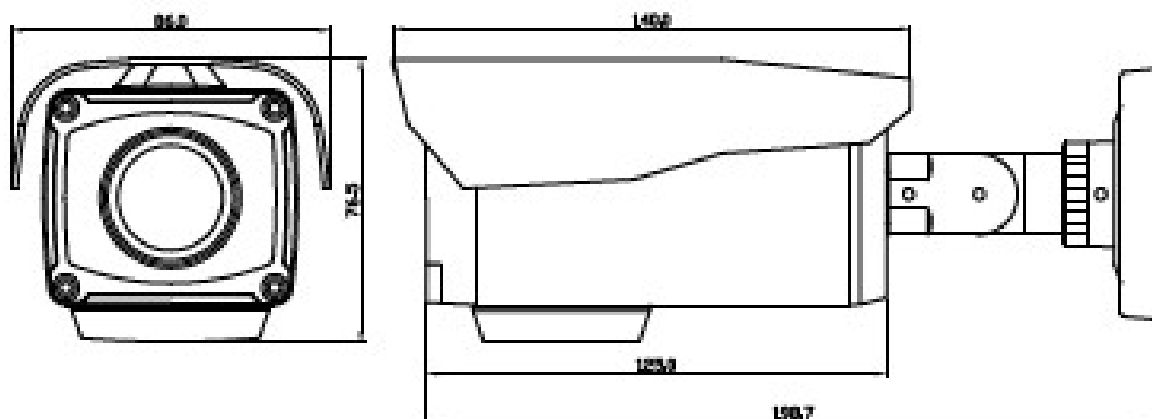

2M EX-SDI/HD-SDI 屋外ワンケーブルバレットカメラ

仕様

型式	SD-IR101EX
イメージセンサー	1/3" 2.1Megapixel CMOS
走査方式	プログレッシブスキャン方式
有効画素数	1944(H) X 1092(V) = 2.12(pixel)
S / N比	50dB以上
映像出力モード	1080P(1920 X 1080), 30P
映像出力レベル	EX-SDI
レンズ	焦点距離：2.8 ～ 12mm DCLレンズ
画角	水平91° ～ 28° / 垂直74.7° ～ 21.2°
赤外線	IR30個, 最大20m
最低被写体照度	0Lux(IR使用時)
OSD	日本語対応
シャッター	オート / フリッカレス
シャッタースピード	1/30秒 ～ 1/60000秒
AGC (自動利得制御)	1～3段階
感度アップ	オフ / オート(x2 ～ x32)
WDR	INDOOR / OUTDOOR / オフ
DEFOG	オフ / LOW / MIDDLE / HIGH
BLC (逆光補正)	オン / オフ
ホワイトバランス	オート / オートtext / プッシュ / マニュアル
デイナイト	オート / カラー / 白黒 / EXT
DNR	オン / オフ / 3D DNR
D-EFFECT	D-Zoom / フリーズ / ミラー / Gamma / NEG.IMAGE
モーション検知	オン / オフ (4エリア選択)
プライバシーマスク	オン / オフ (8エリア選択)
Defect	LIVE DPC / WHITE DPC / BLACK DPC
プロトコル	PELCO D / PELCO P
通信	RS-485(ボーレート：2400 ～ 115200)
防水規格	IP66
電源電圧	電源重畳式 (専用コントローラー：SC-LHRP1001, SC-LHRP1004, SC-LHRP1008)
最大消費電流	最大6.4W
質量	約950g
外型寸法	Φ144 × 113.4(H)mm

※本仕様は予告なく変更することがあります。

型式	株式会社IXAS	区分	発行	項
SD-IR101EX		SDIカメラ	2019年7月	1/2

2M EX-SDI/HD-SDI 屋外ワンケーブルバレットカメラ

外形寸法図

単位：mm

イメージ

※本仕様は予告なく変更することがあります。

型式	株式会社IXAS	区分	発行	項
SD-IR101EX		SDIカメラ	2019年7月	2/2