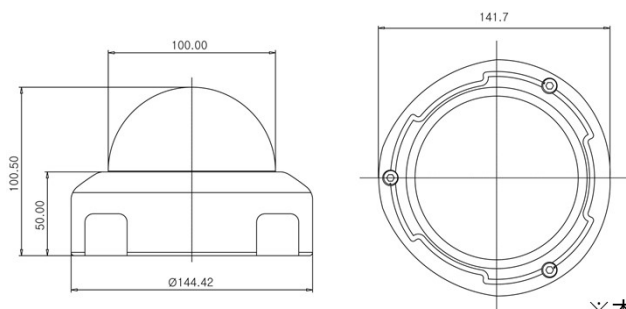

2M AHD 赤外線耐衝撃ドームカメラ(屋外用)

仕様

型式	SD-VR2000
イメージセンサー	1/2.9" 2.1Megapixel CMOS
圧縮方式	H.264
走査方式	プログレッシブスキャン方式
有効画素数	1985(H) X 1105(V) = 2.19M(pixel)
S / N比	50dB以上
映像出力モード	1080P (1920 X 1080) 25P/30P
映像出力レベル	1出力, AHD / ANALOG切替え
レンズ	焦点距離：2.8 ~ 11mm DCLレンズ
画角	水平105.7° ~ 32.8° / 垂直55.6° ~ 18.4°
赤外線	IR20個, 最大15m
最低被写体照度	1Lux(カラー), 0.5Lux(白黒), 0.02Lux(感度アップ x30)
OSD	日本語
シャッター	オート / フリッカレス
シャッタースピード	1/30秒 ~ 1/50000秒
AGC (自動利得制御)	1~15段階
感度アップ	オフ / オート(x2 ~ x30)
D-WDR	オン / オフ / オート
DEFOG	オート / オフ
BLC (逆光補正)	BLC / HSBLC / オフ
ホワイトバランス	ATW / AWB / AWC-SET / 屋内 / 屋外 / マニュアル
デイナイト	オート / 白黒 / カラー / EXT
DNR	2DNR / 3DNR
モーション検知	オン / オフ(4エリア選択)
プライバシーマスク	オン / オフ(4エリア選択)
プロトコル	Pelco D / P
防水規格	IP67
電源	DC12V±10%
最大消費電力	最大6.9W (IR使用時)
動作温度/湿度	-10℃ ~ 50℃ / 90% RH(但し結露なきこと)
重量	約1400g
外型寸法	Ø144.42 × 100.5(H)mm

外形寸法図

単位：mm

※本仕様は予告なく変更することがあります。

型式	株式会社IXAS	区分	発行	項
SD-VR2000		AHDカメラ	2019年7月	1 / 1