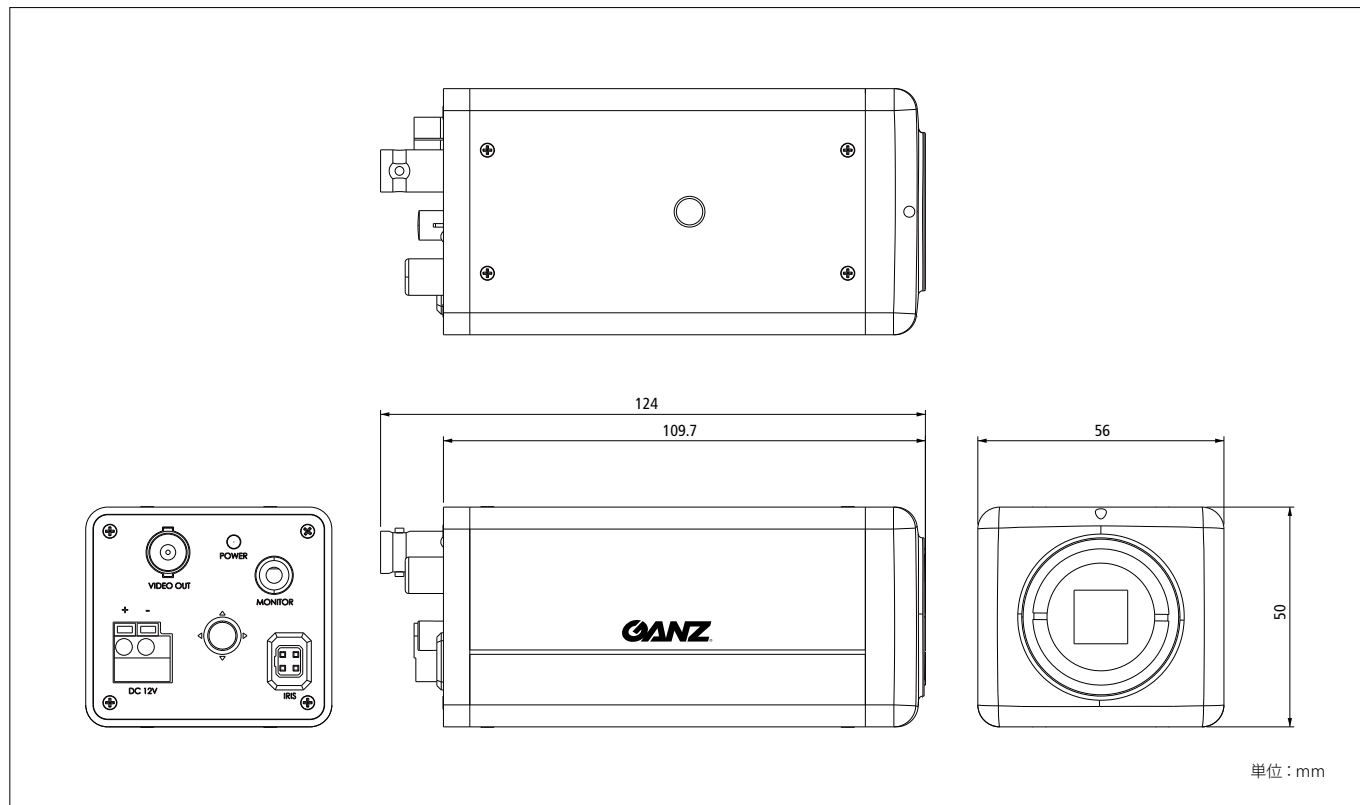

ZC-TN280J

DIMENSIONS

SPECIFICATION

製品名称	電源分離式 Day&Night CS マウントカメラ	MOTION (動き検知)	OFF/ON (4エリア)
製品型番	ZC-TN280J	PRIVACY (プライバシーマスク)	OFF/ON (4エリア)
走査方式	プログレッシブ	LANGUAGE	英語
イメージセンサー	1/2.8 型 2.0メガピクセル C-MOS センサー	DEFECT (欠陥画素補正)	LIVE DPC/ WHITE DPC/ BLACK DPC
有効画素数	1920(H) × 1080(V)	SHARPNESS	OFF/ AUTO(0 ~ 10)
映像出力	HD-TVI Full-HD および CVBS(NTSC)	MONITOR	LCD/ CRT
フレームレート	30fps	LSC (レンズシェーディング補正)	OFF/ON
最低被写体照度 / F1.2 SENS-UP 2倍	カラー：0.5lx / 白黒：0.05lx	EXIT	SAVE&END/ RESET/ NOT SAVE
レンズ	DC オートアイリス対応 CS マウントレンズ	電源	DC12V ± 10%
SHUTTER	AUTO, 1/30, 1/60, FLK, 1/240, 1/480, 1/1000, 1/2000, 1/5000, 1/10000, 1/50000 sec.	消費電流	190mA(DC12V)
AGC	1 ~ 15	ケーブル伝送距離	250m (3C-2V) 400m (5C-2V)
SENS-UP	OFF/AUTO (X2, X4, X6, X8, X10, X15, X20, X25, X30)	動作温度/湿度	- 10℃ ~ + 50℃ / 85%RH 以下 (ただし結露なきこと)
BRIGHTNESS	1 ~ 100	保存温度/湿度	- 20℃ ~ + 60℃ / 95%RH 以下 (ただし結露なきこと)
D-WDR	OFF/ON/AUTO	外形寸法	W56 × H50 × D124mm
Defog	OFF/AUTO	質量	約 320g
BACKLIGHT(逆光補正)	OFF/BLC/HSBLC	電源端子	2P スクリューレス端子台
ホワイトバランス	ATW/AWC ▶ SET/INDOOR/OUTDOOR/MANUAL/AWB	TVI 出力映像端子	BNC
DAY&NIGHT	AUTO, COLOR, B/W, EXT	アナログ出力映像端子	RCA ピンジャック
NR (ノイズリダクション) 2D, 3D	OFF/ LOW/ MIDDLE /HIGH	オートアイリス出カコネクタ	4P コネクタ
CAM TITLE	OFF/ON	MENU 操作スイッチ	5 接点 (4方向&中央1点) 押しボタンスイッチ
D-Effect	OFF/ FREEZE/ MIRROR/ NEG. IMAGE	電源表示灯	緑色 LED
		同梱品	六角レンチ、取扱説明書