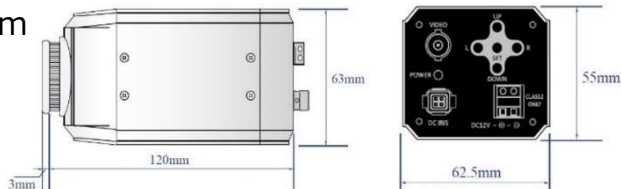

2M AHD ワンケーブルボックスカメラ(屋内用)

仕様

型式	SD-B102AHD
イメージセンサー	1/3" 2.12Megapixel CMOS
走査方式	プログレッシブスキャン方式
有効画素数	1944(H) X 1092(V) = 2.12M(pixel)
S / N比	52dB以上
映像出力モード	1080P (1920 X 1080)
映像出力レベル	1出力, AHD / ANALOG切替え
レンズ	C/CSマウント
最低被写体照度	0.05Lux(カラー), 0.008Lux(白黒)
OSD	日本語対応
シャッター	オート / フリッカレス
シャッタースピード	1/30秒 ~ 1/50,000秒
AGC (自動利得制御)	1 ~ 15段階
感度アップ	オート(x6) / x2, x4, x6, x8, x10, x15, x20, x25, x30
D-WDR	オン / オフ / オート
DEFOG	オン / オフ
BLC (逆光補正)	オフ / BLC / HSBLC
ホワイトバランス	ATW / AWB / AWC-SET / 屋内 / 屋外 / マニュアル
デイナイト	オート / カラー / 白黒 / EXT
DNR	2DNR / 3DNR
モーション検知	オン / オフ (4エリア選択)
プライバシーマスク	オン / オフ (4エリア選択)
電源	電源重畳式 (専用コントローラ : AOP400L, AOP800L) / DC12V 1A
消費電力	最大1.2W
動作温度/湿度	-10℃ ~ 50℃ / 90% RH以下 (但し結露なきこと)
重量	約310g
外型寸法	63(W) X 120(D) X 55(H)mm

外形寸法図

単位 : mm

イメージ

※本仕様は予告なく変更することがあります。

型式	株式会社IXAS	区分	発行	項
SD-B102AHD		2M AHD	2019年7月	1/1