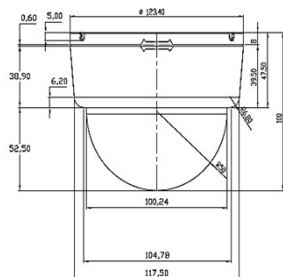

5M AHD ドームカメラ(屋内用)

仕様

型式	SD-D104AHD
イメージセンサー	1/2.8" 5.14Megapixel CMOS
圧縮方式	H.264
走査方式	プログレッシブスキャン方式
有効画素数	2592(H) X 1940(V) = 5.02M(pixel)
S / N比	50dB以上
映像出力モード	4M 2560×1440 30コマ / 5M 2592×1940 20コマ
映像出力レベル	1出力, AHD / ANALOG切替え
レンズ	焦点距離：2.7～12mm DC Lens
画角	水平108.78°～32.27° / 垂直57.22°～18.15°
最低被写体照度	1.0Lux(カラー), 0.5Lux(白黒), 0Lux(IR使用時)
OSD	日本語対応
シャッター	オート / フリッカレス
シャッタースピード	1/30秒～1/50000秒
AGC (自動利得制御)	1～15段階
感度アップ	オート / オフ
WDR	オート / オフ
DEFOG	LOW / MIDDLE / HIGH / オフ
BLC (逆光補正)	HLC / BLC / WDR / オフ
ホワイトバランス	ATW / AWC
デイナイト	オート / カラー / 白黒 / EXT
DNR	LOW / MIDDLE / HIGH / オフ
モーション検知	オン / オフ (4エリア選択)
プライバシーマスク	オン / オフ (4エリア選択)
プロトコル	PELCO D / PELCO P
電源	電源重畳式(専用コントローラ：SOPB-4000, SOPB-8000)
最大消費電力	最大1.8W(IR使用時)
動作温度/湿度	-10℃～50℃ / 90% RH以下(但し結露のないこと)
重量	約255g
外型寸法	Ø123.4 × 100(D)mm

外形寸法図

単位：mm

※本仕様は予告なく変更することがあります。

型式	株式会社IXAS	区分	発行	項
SD-D104AHD		AHDカメラ	2019年7月	1 / 1