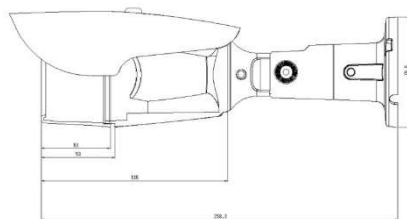

2M AHD 屋外バレットカメラ(屋外用)

仕様

型式	SD-IR2500
イメージセンサー	1/2.9" 2.1Megapixel CMOS
圧縮方式	H.264
走査方式	プログレッシブスキャン方式
有効画素数	1985(H) X 1105(V) = 2.19(pixel)
S / N比	50dB以上
映像出力モード	1080P(1920 X 1080), 30コマ
映像出力レベル	1出力, AHD / ANALOG切替え
レンズ	焦点距離 : 2.8 ~ 12mm VF Lens
画角	水平105.7° ~ 32.8° / 垂直55.6° ~ 18.4°
赤外線	IR36個, 最大20m
最低被写体照度	1.0Lux(カラー), 0.5Lux(白黒), 0Lux(IR使用時)
OSD	日本語対応
シャッター	オート / フリッカス
シャッタースピード	1/30秒 ~ 1/50000秒
AGC (自動利得制御)	1~15段階
感度アップ	オート(x2 ~ x32) / オフ
D-WDR	オン / オフ
DEFOG	オン / オフ
BLC (逆光補正)	BLC / HSBL / オフ
ホワイトバランス	AWB / AWC-SET / 屋内 / 屋外 / マニュアル
デイナイト	オート / カラー / 白黒 / EXT
DNR	2DNR / 3DNR(SAMART NR)
モーション検知	オン / オフ (4エリア選択)
プライバシーマスク	オン / オフ (4エリア選択)
プロトコル	PELCO D / PELCO P
防水規格	IP66
電源電圧	DC12V±10%
最大消費電流	6.0W(IR使用時)
動作温度/湿度	-10℃~50℃ / 90% RH以下(但し結露のないこと)
重量	約800g
外型寸法	Ø75 × 167.9(D)mm

外形寸法図

単位 : mm

※本仕様は予告なく変更することがあります。

型式	株式会社IXAS	区分	発行	項
SD-IR2500		AHDカメラ	2019年7月	1 / 1