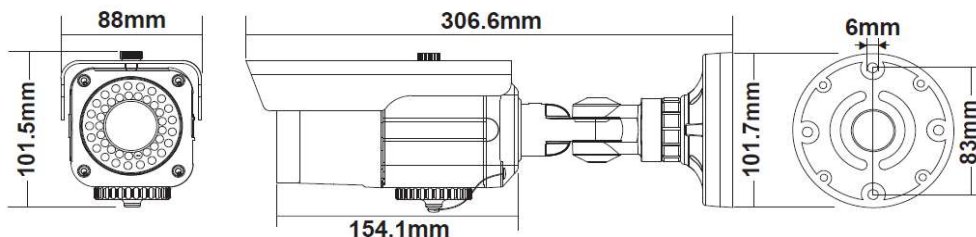

寸法

仕様

●カメラ仕様

撮像素子	1/3インチ Sony CMOS	
有効画素数	200万画素	
解像度	1920×1080	
レンズ	DC駆動 2.8~12mm	
最低照度	0.05Lux / 0Lux (IR照射時)	
S/N比	48dB以上	
AGC	設定可	調整可能 0-15
ホワイトバランス	設定可	ATW/AWC-SET/INDOOR/OUTDOOR/MANUAL
逆光補正	設定可	オフ / ハイライト補正(HSBLC) / バックライト補正(BLC)
ガンマ	0.45	
LEDピーク波長	850nm	
LED最大照射距離	30m	
使用可能温度	-10~50℃	
寸法	約269(W)×93(H)×82(D)mm	
重量	1300g	
電源	DC12V	
消費電力	6W	

●録画機能

映像コーデック	動画圧縮形式	H.264コーデック
	録画保存形式	AVI ファイル
録画コマ数	1080p	フルハイビジョン録画時 @1-25fps
	720p	ハイビジョン録画時 @1-30fps
	640×480	VGA録画時 @1-30fps
		ハイビジョン録画時 @4fps
画質	設定有り	3段階 (High / Normal / Basic)
録画メディア	SDカード	最大:SDXC256GB ※本機フォーマット限定
録画モード	3種類	予約録画 / 動体検知録画 / 手動録画
タイムスタンプ	有り	
上書き録画	ON/OFF切替有り	

※外観及び仕様は予告なく変更することがあります。