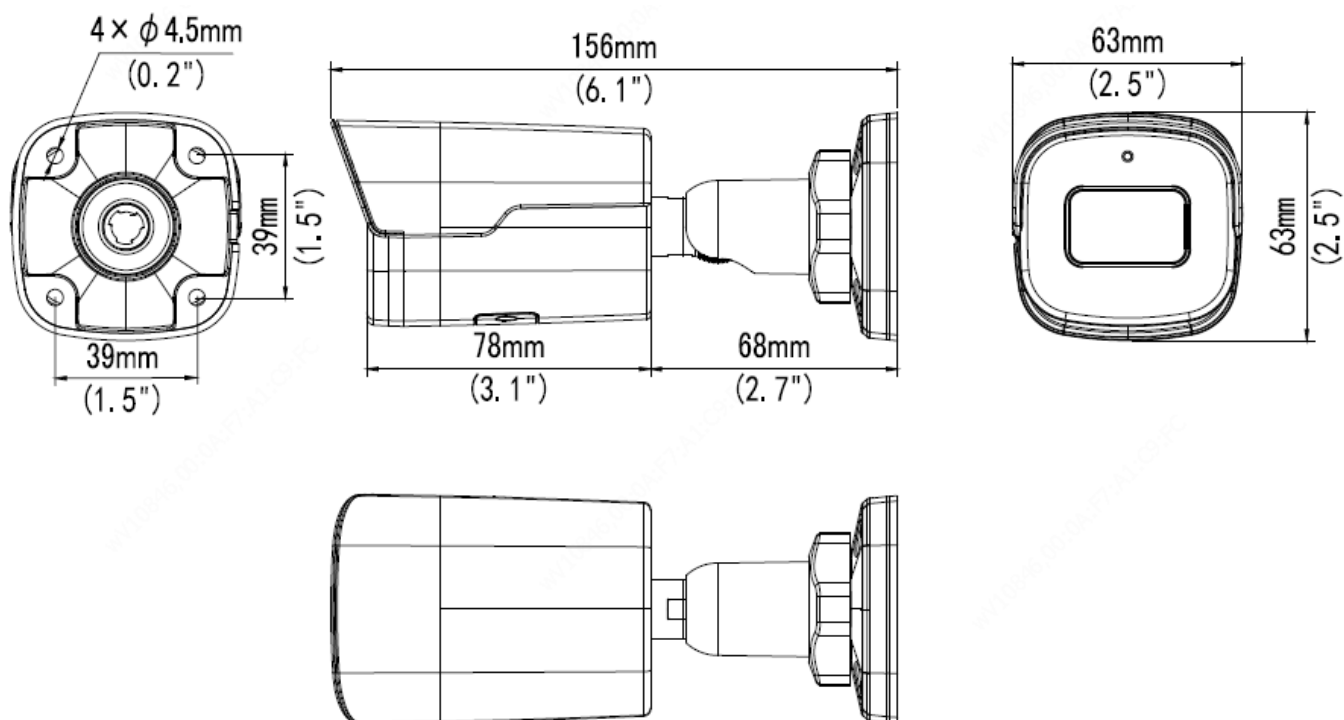

## 主な機能

- 2MP、1/2.8 インチ CMOS センサーによる高品質イメージング
- 2MP (1920×1080)@30/25fps、720P (1280×720)@30/25fps
- Ultra 265、H. 265、H. 264、MJPEG
- インテリジェントな境界保護（ラインクロス、侵入、エリア侵入、エリア退出の検知など）
- ターゲット分類に基づき、人間、自動車両、非自動車両に焦点を正確に合わせ、葉、鳥、ライト等によるアラームの誤作動を大幅に低減するスマート侵入防止機能
- LightHunter テクノロジーは、周辺が暗い環境でも超高品質画像を実現
- 120dB の True WDR テクノロジーにより、光が強い状況でもクリアな画像を実現
- コリドーモード(9:16)対応
- 内蔵 Mic
- スマート赤外線、赤外線距離：最大 40m (131ft)
- 256G Micro SD カード対応
- 耐衝撃等級：IK10
- 保護等級：IP67
- PoE 電源対応

## 寸法