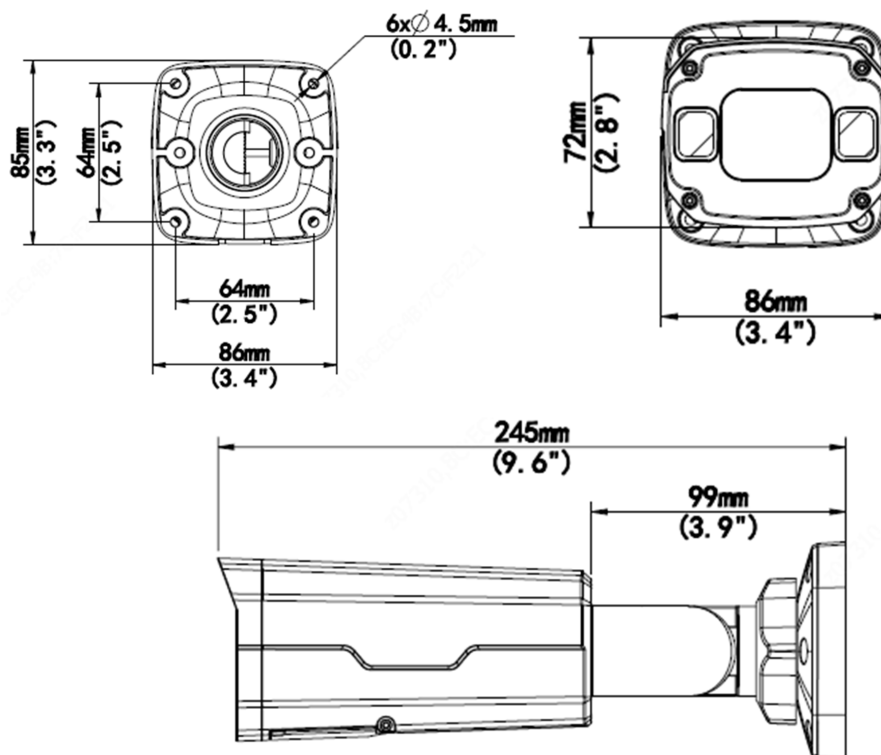

IPC2328SB-DZK-I0

主な機能

- 8MP、1/2.8 インチ CMOS センサーによる高品質イメージング
- 8MP (3840 × 2160)@20fps、5MP (3072 × 1728)@30/25fps、4MP (2560 × 1440)@30/25fps、2MP (1920 × 1080)@30/25fps
- Ultra 265、H.265、H.264、MJPEG
- インテリジェントな境界保護 (ラインクロス、侵入、エリア侵入、エリア退出の検知など)
- ターゲット分類に基づき、人間、自動車両、非自動車両に焦点を正確に合わせ、葉、鳥、ライト等によるアラームの誤作動を大幅に低減するスマート侵入防止機能
- LightHunter テクノロジーは、周辺が暗い環境でも超高品質画像を実現
- 120dB の True WDR テクノロジーにより、光が強い状況でもクリアな画像を実現
- コリドーモード(9:16)対応
- アラーム : 1 入力/1 出力、オーディオ : 1 入力/1 出力
- スマート赤外線、赤外線距離 : 最大 50m (164ft)
- 256G Micro SD カード対応
- 耐衝撃等級 : IK10
- 保護等級 : IP67
- PoE 電源対応

仕様

IPC2328SB-DZK-IO					
カメラ					
センサー	1/2.8 インチ、8.0 メガピクセル、プログレッシブスキャン、CMOS				
レンズ	2.8~12mm、AF (オートフォーカス)、電動ズームレンズ				
DORI 距離	レンズ (mm)	検知 (m)	観測 (m)	認識 (m)	識別 (m)
	2.8	86.9	34.8	17.4	8.7
	12	372.4	149.0	74.5	37.2
画角 (H)	107.4°~29.2°				
画角 (V)	54.2°~16.3°				
画角 (O)	111.0°~33.1°				
調整角度	パン : 0°~360°		チルト : 0°~90°		ローテート : 0°~360°
シャッター	オート/マニュアル、1~1/100000 秒				
最低照度	カラー : 0.003Lux (F1.6、AGC オン時) 0Lux (赤外線オン時)				
デイ/ナイト	オートスイッチ付赤外線カットフィルター (ICR)				
デジタルノイズリダクション	2D/3D DNR				
S/N	56dB 超				
赤外線範囲	赤外線範囲 : 最大 50m (164ft)				
波長	850nm				
赤外線オン/オフ制御	オート/マニュアル				
デフォッグ	デジタルデフォッグ				
WDR	120dB				
ビデオ					
ビデオ圧縮	Ultra 265、H.265、H.264、MJPEG				
H.264 コードプロファイル	ベースラインプロファイル、メインプロファイル、ハイプロファイル				
フレームレート	メインストリーム: 8MP (3840×2160)・最大 20fps、5MP (3072×1728)・最大 30fps、4MP (2560×1440)・最大 30fps、1080P (1920×1080)・最大 30fps ; サブストリーム: 1080P (1920×1080)・最大 30fps、720P (1280×720)・最大 30fps、D1 (720×576)・最大 30fps、640×360・最大 30fps、2CIF (704×288)・最大 30fps、CIF (352×288)・最大 30fps ; 第3ストリーム: D1 (720×576)・最大 30fps、640×360・最大 30fps、2CIF (704×288)・最大 30fps、CIF (352×288)・最大 30fps ;				
ビデオビットレート	128Kbps~16Mbps				
OSD	最大 8 表示				
プライバシーマスク	最大 4 カ所				
ROI	最大 8 カ所				
動体検知	最大 4 カ所				
スナップショット					
ホワイトバランス	オート/屋外/微調整/ナトリウムランプ/ロック/オート 2				
スマート赤外線	サポート				

サージ保護	6KV
進入保護	IP67
耐衝撃	IK10
リセットボタン	N/A

寸法

付属品

TR-JB07-D-IN

TR-JB06-A-IN

TR-UP06-B-IN

TR-UP06-C-IN

TR-A01-IN