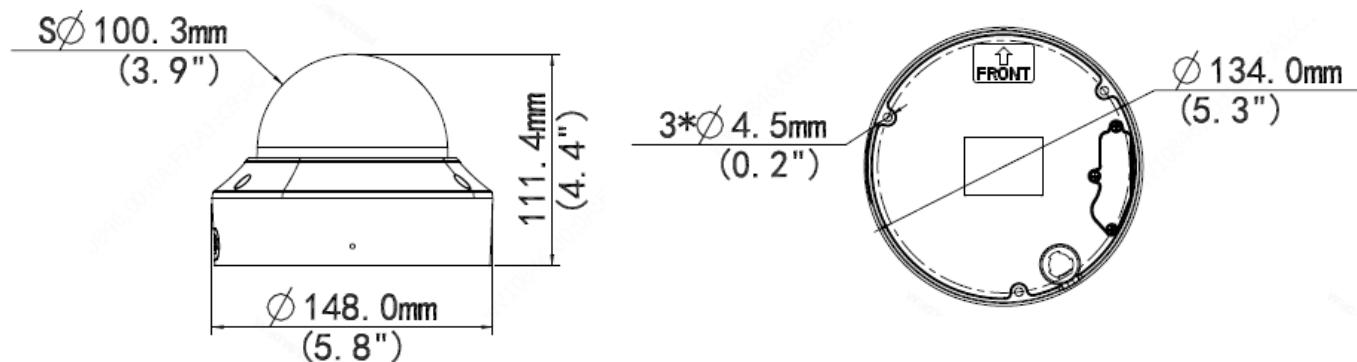

ストレージ環境	-30°C~60°C (-22°F~140°F)、湿度：95%RH以下 (非結露の状態)
サージ保護	6KV
進入保護	IP67
耐衝撃	IK10
リセットボタン	サポート

寸法

付属品

TR-JB04-C-IN

TR-JB07/WM04-B-IN

TR-WM04-IN

TR-FM152-A-IN

TR-UP06-IN

TR-A01-IN

TR-SM04-IN

TR-SE24-IN

TR-SE24-A-IN

TR-CM24-IN

©2020 Zhejiang Uniview Technologies Co., Ltd. 無断複写転載等を禁ず。

* 製品の仕様および在庫状況は、予告なく変更されることがあります。