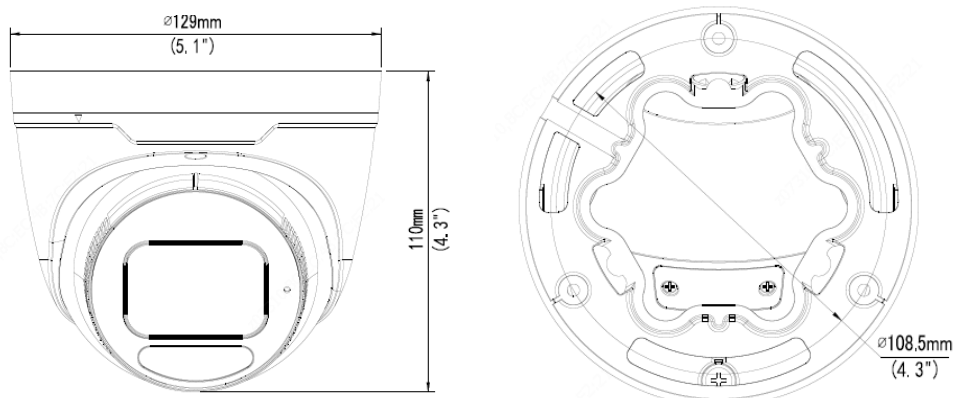

IP 67

- 2MP、1/2.8 インチ CMOS センサーによる高品質イメージング
- 2MP (1920×1080)@30/25fps ; 720P (1280×720)@30/25fps
- Ultra 265、H.265、H.264、MJPEG
- LightHunter テクノロジーは、周辺が暗い環境でも超高品質画像を実現
- 120dB の True WDR テクノロジーにより、光が強い状況でもクリアな画像を実現
- コリドーモード(9:16)対応
- 内蔵 Mic
- スマート赤外線、赤外線距離：最大 50m (164ft)
- 256G Micro SD カード対応
- 耐衝撃等級：IK10
- 保護等級：IP67
- PoE 電源対応

寸法

付属品

TR-JB03-H-IN

TR-JB07/WM03-F-IN

TR-WM03-B-IN

TR-A01-IN

TR-UP06-IN

TR-SE24-IN