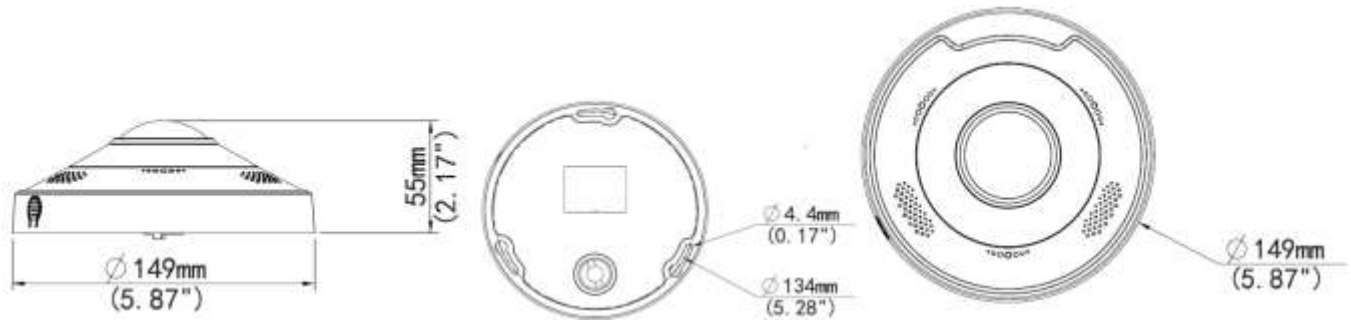

寸法図

アクセサリ

■ TR-JB04-C-IN