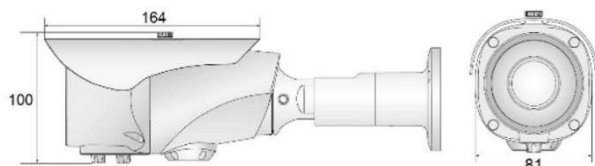

2M AHD バレットカメラ(屋外用)

仕様

型式	SD-IR102AHD
イメージセンサー	1/3" 2.12Megapixel CMOS
走査方式	プログレッシブスキャン方式
有効画素数	1944(H) X 1092(V) = 2.12M(pixel)
S / N比	52dB以上
映像出力モード	1080P (1920 X 1080)
映像出力レベル	1出力, AHD / ANALOG切替え
レンズ	焦点距離 : 2.8 ~ 12mm VF Lens
画角	水平103° ~ 33.4° / 垂直59.6° ~ 19.4°
赤外線	IR40個, 最大40m
最低被写体照度	0.05Lux(カラー), 0.008Lux(白黒), 0LUX(IR使用時)
OSD	日本語対応
シャッター	オート / フリッカレス
シャッタースピード	1/30秒 ~ 1/50,000秒
AGC (自動利得制御)	1~15段階
感度アップ	オート(x6) / x2, x4, x6, x8, x10, x15, x20, x25, x30
D-WDR	オン / オフ / オート
DEFOG	オン / オフ
BLC (逆光補正)	オフ / BLC / HSBL
ホワイトバランス	ATW / AWB / AWC-SET / 屋内 / 屋外 / マニュアル
デイナイト	オート / カラー / 白黒 / EXT
DNR	2DNR / 3DNR
モーション検知	オン / オフ (4エリア選択)
プライバシーマスク	オン / オフ (4エリア選択)
プロトコル	PELCO D / PELCO P
防水規格	IP67
電源	電源重畳式 (専用コントローラ : AOP400L, AOP800L) / DC12V 1A
消費電力	最大4.0W (IR使用時)
動作温度/湿度	-10℃ ~ 50℃ / 90% RH以下 (但し結露なきこと)
重量	約820g
外型寸法	Ø81 X 164(D)mm

外形寸法図

単位 : mm

イメージ

※本仕様は予告なく変更することがあります。

型式	株式会社IXAS	区分	発行	項
SD-IR102AHD		2M AHD	2019年7月	1/1