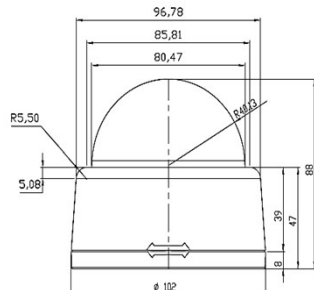

## 仕様

型式	SD-MVD4000
イメージセンサー	1/2.8" 5.14Megapixel CMOS
圧縮方式	H.264
走査方式	プログレッシブスキャン方式
有効画素数	2592(H) X 1940(V) = 5.02(pixel)
S / N比	50dB以上
映像出力モード	4M 2560×1440 25/30 5M 2592×1940 20fps
映像出力レベル	1出力, AHD, TVI, CVI / ANALOG
レンズ	焦点距離 : 2.7~12mm VF Lens
画角	水平108.78° ~ 32.27° / 垂直57.22° ~ 18.15°
最低被写体照度	1.0Lux(カラー), 0.5Lux(白黒)
OSD	日本語対応
シャッター	オート / フリッカレス
シャッタースピード	1/30秒 ~ 1/50000秒
AGC (自動利得制御)	1~15段階
感度アップ	オフ / オート
WDR	オフ / オート
DEFOG	オフ / LOW / MIDDLE / HIGH
BLC (逆光補正)	オフ / HLC / BLC / WDR
ホワイトバランス	ATW / AWC
デイナイト	オート / カラー / 白黒 / EXT
DNR	オフ / LOW / MIDDLE / HIGH
モーション検知	オフ / オン (4エリア選択)
プライバシーマスク	オフ / オン (4エリア選択)
プロトコル	PELCO D / PELCO P
防水規格	IP67
電源電圧	DC12V±10%
最大消費電力	最大1.8W(IR使用時)
動作温度/湿度	-10℃~50℃ / 90% RH以下(但し結露のないこと)
重量	約880g
外型寸法	Ø102 × 88(H)mm

外形寸法図  
単位 : mm

※本仕様は予告なく変更することがあります。

型式	株式会社IXAS	区分	発行	項
SD-MVD4000		AHDカメラ	2019年7月	1 / 1