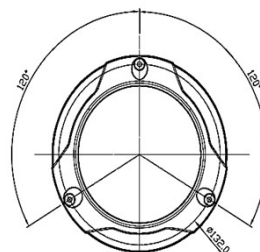

5M AHD 耐衝撃ドームカメラ(屋外用)

仕様

型式	SD-VD104AHD
イメージセンサー	1/2.8" 5.14Megapixel CMOS
圧縮方式	H.264
走査方式	プログレッシブスキャン方式
有効画素数	2592(H) X 1940(V) = 5.02M(pixel)
S / N比	50dB以上
映像出力モード	4M 2560×1440 30コマ / 5M 2592×1940 20コマ
映像出力レベル	1出力, AHD / ANALOG切替え
レンズ	焦点距離 : 2.7~12mm VF Lens
画角	水平108.78° ~ 32.27° / 垂直57.22° ~ 18.15°
最低被写体照度	1.0Lux(カラー), 0.5Lux(白黒), 0Lux(IR使用時)
OSD	日本語対応
シャッター	オート / フリッカレス
シャッタースピード	1/30秒 ~ 1/50000秒
AGC (自動利得制御)	1~15段階
感度アップ	オート / オフ
WDR	オート / オフ
DEFOG	LOW / MIDDLE / HIGH / オフ
BLC (逆光補正)	HLC / BLC / WDR / オフ
ホワイトバランス	ATW / AWC
デイナイト	オート / カラー / 白黒 / EXT
DNR	LOW / MIDDLE / HIGH / オフ
モーション検知	オン / オフ (4エリア選択)
プライバシーマスク	オン / オフ (4エリア選択)
プロトコル	PELCO D / PELCO P
防水規格	IP67
電源	電源重畳式(専用コントローラ : SOPB-4000, SOPB-8000)
最大消費電力	最大1.8W(IR使用時)
動作温度/湿度	-10℃~50℃ / 90% RH以下(但し結露のないこと)
重量	約650g
外型寸法	Ø143.5 × 105.5(D)mm

外形寸法図

単位 : mm

※本仕様は予告なく変更することがあります。

型式	株式会社IXAS	区分	発行	項
SD-VD104AHD		AHDカメラ	2019年7月	1 / 1