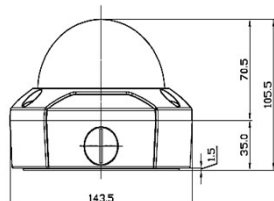

5M AHD 耐衝撃ドームカメラ(屋外用)

仕様

型式	SD-VD104AHD
イメージセンサー	1/2.8" 5.14Megapixel CMOS
圧縮方式	H.264
走査方式	プログレッシブスキャン方式
有効画素数	2592(H) X 1940(V) = 5.02M(pixel)
S / N比	50dB以上
映像出力モード	4M 2560×1440 30コマ / 5M 2592×1940 20コマ
映像出力レベル	1出力, AHD / ANALOG切替え
レンズ	焦点距離 : 2.7~12mm VF Lens
画角	水平108.78° ~ 32.27° / 垂直57.22° ~ 18.15°
最低被写体照度	1.0Lux(カラー), 0.5Lux(白黒), 0Lux(IR使用時)
OSD	日本語対応
シャッター	オート / フリッカレス
シャッタースピード	1/30秒 ~ 1/50000秒
AGC (自動利得制御)	1~15段階
感度アップ	オート / オフ
WDR	オート / オフ
DEFOG	LOW / MIDDLE / HIGH / オフ
BLC (逆光補正)	HLC / BLC / WDR / オフ
ホワイトバランス	ATW / AWC
デイナイト	オート / カラー / 白黒 / EXT
DNR	LOW / MIDDLE / HIGH / オフ
モーション検知	オン / オフ (4エリア選択)
プライバシーマスク	オン / オフ (4エリア選択)
プロトコル	PELCO D / PELCO P
防水規格	IP67
電源	電源重畳式(専用コントローラ : SOPB-4000, SOPB-8000)
最大消費電力	最大1.8W(IR使用時)
動作温度/湿度	-10℃~50℃ / 90% RH以下(但し結露のないこと)
重量	約650g
外型寸法	Ø143.5 × 105.5(D)mm

外形寸法図

単位 : mm

※本仕様は予告なく変更することがあります。

型式	株式会社IXAS	区分	発行	項
SD-VD104AHD		AHDカメラ	2019年7月	1 / 1