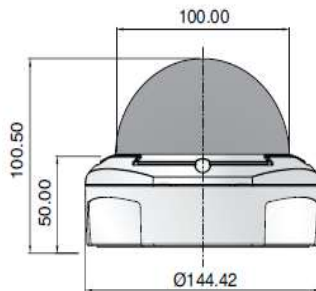

## 仕様

型式	SD-VD4000
イメージセンサー	1/2.8" 5.14Megapixel CMOS
圧縮方式	H.264
走査方式	プログレッシブスキャン方式
有効画素数	2592(H) X 1940(V) = 5.02(pixel)
S / N比	50dB以上
映像出力モード	4M 2560×1440 25/30 5M 2592×1940 20fps
映像出力レベル	1出力, AHD, TVI, CVI / ANALOG
レンズ	焦点距離 : 2.7~12mm VF Lens
画角	水平108.78° ~ 32.27° / 垂直57.22° ~ 18.15°
最低被写体照度	1.0Lux(カラー), 0.5Lux(白黒)
OSD	日本語対応
シャッター	オート / フリッカレス
シャッタースピード	1/30秒 ~ 1/50000秒
AGC (自動利得制御)	1~15段階
感度アップ	オフ / オート
WDR	オフ / オート
DEFOG	オフ / LOW / MIDDLE / HIGH
BLC (逆光補正)	オフ / HLC / BLC / WDR
ホワイトバランス	ATW / AWC
デイナイト	オート / カラー / 白黒 / EXT
DNR	オフ / LOW / MIDDLE / HIGH
モーション検知	オフ / オン (4エリア選択)
プライバシーマスク	オフ / オン (4エリア選択)
プロトコル	PELCO D / PELCO P
防水規格	IP67
電源電圧	DC12V±10%
最大消費電力	最大1.8W(IR使用時)
動作温度/湿度	-10℃~50℃ / 90% RH以下(但し結露のないこと)
重量	約880g
外型寸法	Ø144.42 × 100.5(H)mm

## 外形寸法図

単位 : mm

※本仕様は予告なく変更することがあります。

型式	株式会社IXAS	区分	発行	項
SD-VD4000		AHDカメラ	2019年7月	1 / 1