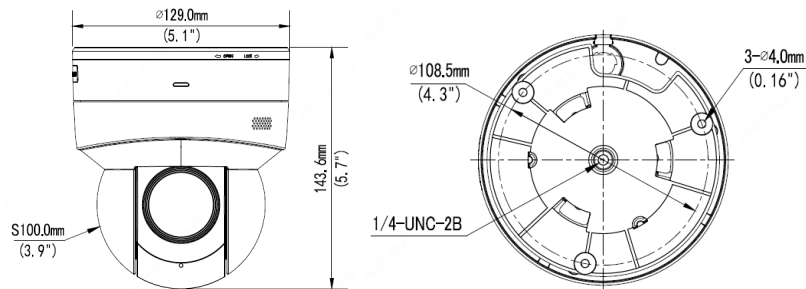

寸法(Φ×H)	Φ129×143.6mm (Φ5.1 インチ×5.7 インチ)
正味重量	0.76kg (1.67lb)
素材	プラスチック
動作環境	-10°C~50°C (14°F~122°F)、湿度：95%RH 以下 (非結露の状態)
ストレージ環境	-40°C~70°C (-40°F~158°F)、湿度：95%RH 以下 (非結露の状態)
サージ保護	2KV
進入保護	N/A
耐衝撃	N/A
リセットボタン	サポート

寸法