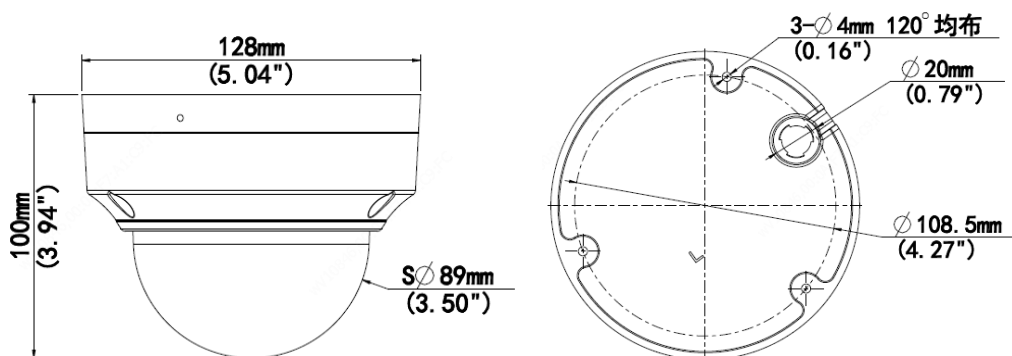

## 主な機能

- 2MP、1/2.7 インチ CMOS センサーによる高品質イメージング
- 2MP (1920×1080)@30/25fps ; 720P (1280×720)@30/25fps
- Ultra 265、H. 265、H. 264、MJPEG
- 120dB の True WDR テクノロジーにより、光が強い状況でもクリアな画像を実現
- コリドーモード(9:16)対応
- 内蔵 Mic
- スマート赤外線、赤外線距離：最大 40m (164ft)
- 256G Micro SD カード対応
- 耐衝撃等級：IK10
- 保護等級：IP67
- PoE 電源対応

## 仕様

IPC3532LB-ADZK-G					
<b>カメラ</b>					
センサー	1/2.7 インチ、2.0 メガピクセル、プログレッシブスキャン、CMOS				
レンズ	2.8~12mm、AF (オートフォーカス)、電動ズームレンズ				
DORI 距離	レンズ (mm)	検知 (m)	観測 (m)	認識 (m)	識別 (m)
	2.8	42	16.8	8.4	4.2
	12	180	72	36	18
画角 (H)	108.05°~32.59°				
画角 (V)	56.81°~18.36°				
画角 (O)	111.91°~36.53°				
調整角度	パン : 3°~360°		チルト : 0°~70	回転 : 3°~360°	
シャッター	オート/マニュアル、シャッター時間 : 1~1/100000 秒				
最低照度	カラー : 0.005Lux (F1.6、AGC オン時) 0Lux (赤外線オン時)				
デイ/ナイト	オートスイッチ付赤外線カットフィルター (ICR)				
S/N	52dB 超				
赤外線範囲	赤外線範囲 : 最大 40m				
波長	850nm				
赤外線オン/オフ制御	オート/マニュアル				
デフォッグ	デジタルデフォッグ				
WDR	なし				
<b>ビデオ</b>					
ビデオ圧縮	Ultra 265、H.265、H.264、MJPEG				
H.264コードプロファイル	ベースラインプロファイル、メインプロファイル、ハイプロファイル				
フレームレート	メインストリーム : 2MP (1920×1080) ・最大 30fps、720P (1280×720) ・最大 30fps ; サブストリーム : 720P (1280×720) ・最大 30fps、D1 (720×576) ・最大 30fps、640×360 ・最大 30fps、2CIF (704×288) ・最大 30fps、CIF (352×288) ・最大 30fps ;				
ビデオビットレート	128Kbps~16Mbps				
コリドー(9:16)	サポート				
OSD	最大 4 表示				
プライバシーマスク	最大 4 カ所				
ROI	最大 8 カ所				
動体検知	最大 4 カ所				
<b>スナップショット</b>					
ホワイトバランス	オート/屋外/微調整/ナトリウムランプ/ロック/オート 2				
DNR	2D/3D DNR				
スマート赤外線	サポート				
フリップ	通常/垂直/水平/180°/90°時計回り/90°反時計回り				
歪曲補正	N/A				
HLC	サポート				
BLC	サポート				

## 寸法