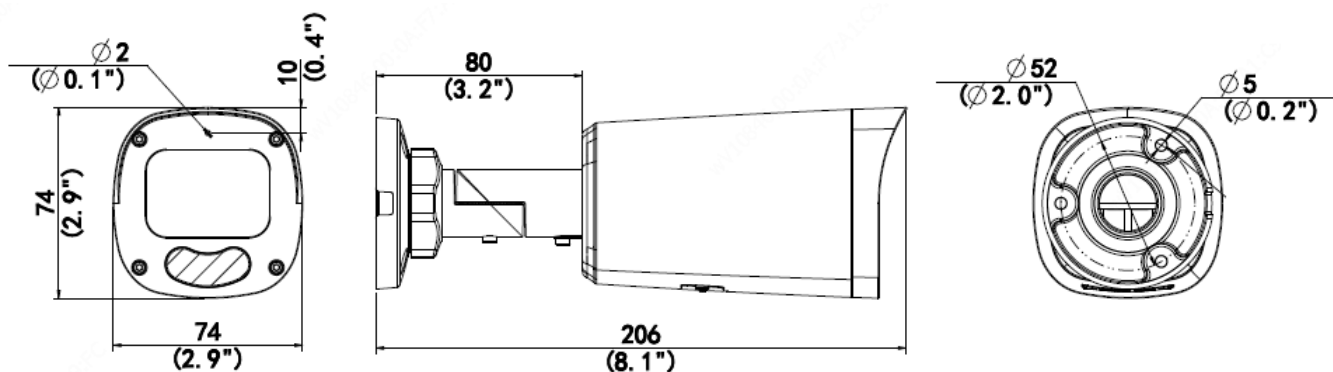

寸法

アクセサリ

©2020 Zhejiang Uniview Technologies Co., Ltd. 無断複写転載等を禁ず。

* 製品の仕様および在庫状況は、予告なく変更されることがあります。