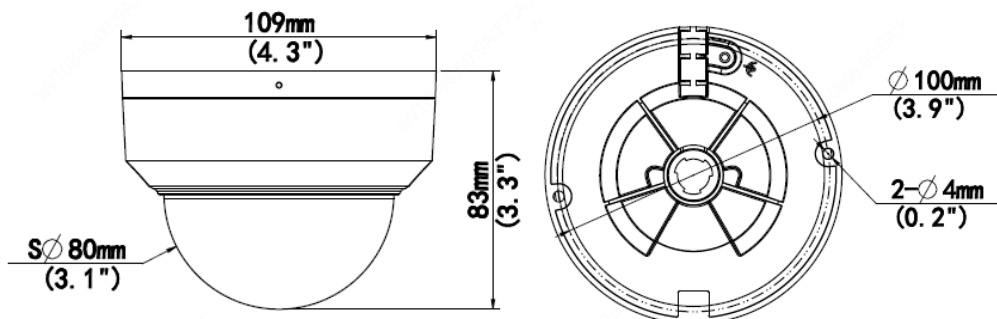

## 主な機能

- 2MP、1/2.9 インチ CMOS センサーによる高品質イメージング
- 2MP (1920×1080)@30fps、720P (1280×720)@30fps
- Ultra 265、H. 265、H. 264、MJPEG
- コリドーモード(9:16)対応
- マイク内蔵
- スマート赤外線、赤外線距離：最大 30m
- 128GB Micro SD カード対応
- wifi対応
- IP67/IK10

## 仕様

IPC322LB-AF28WK-G					
<b>カメラ</b>					
センサー	1/2.9 インチ、2.0 メガピクセル、プログレッシブスキャン、CMOS				
レンズ	2.8mm@F2.0				
DORI 距離	レンズ (mm)	検知 (m)	観測 (m)	認識 (m)	識別 (m)
	2.8	45.0	18.0	9.0	4.5
	4.0	64.3	25.7	12.9	6.4
画角 (H)	101.1°				
画角 (V)	55.0°				
画角 (O)	111.0°				
シャッター	オート/マニュアル、シャッター時間：1~1/100000 秒				
最低照度	カラー：0.01Lux (F2.0、AGC オン時) 0Lux (赤外線オン時)				
デイ/ナイト	オートスイッチ付赤外線カットフィルター (ICR)				
S/N	52dB 超				
赤外線範囲	赤外線範囲：最大 30m				
波長	850nm				
赤外線オン/オフ制御	オート/マニュアル				
デフォッグ	デジタルデフォッグ				
WDR	D-WDR				
<b>ビデオ</b>					
ビデオ圧縮	Ultra 265、H.265、H.264、MJPEG				
H.264 コードプロファイル	ベースラインプロファイル、メインプロファイル、ハイプロファイル				
フレームレート	メインストリーム：2MP (1920×1080)・最大 30fps サブストリーム：720P (1280×720)・最大 30fps				
ビデオビットレート	128Kbps~6Mbps				
コリドーモード (9:16)	サポート				
OSD	最大 4 表示				
プライバシーマスク	最大 4 カ所				
ROI	最大 8 カ所				
動体検知	最大 4 カ所				
<b>写真</b>					
ホワイトバランス	オート/屋外/微調整/ナトリウムランプ/ロック/オート 2				
デジタルノイズリダクション	2D/3D DNR				
スマート赤外線	サポート				
フリップ	通常/垂直/水平/180°				
歪曲補正	なし				
HLC	サポート				
BLC	サポート				

## 寸法