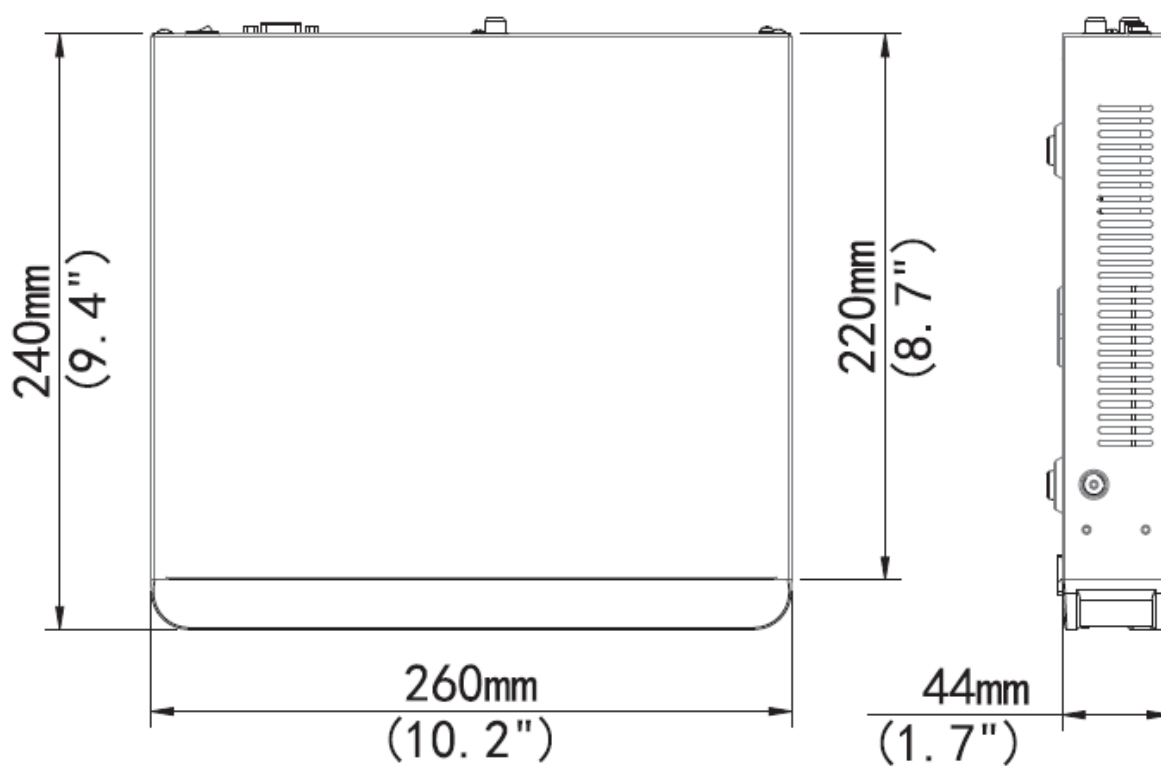

ネットワークビデオレコーダー

NVR301-P シリーズ

主な特徴

- プラグインアンドプレイ 4/8PoE
- ONVIFプロトコル対応
- 4 K出力
- 4 K入力可
- H.265/H264対応
- P2P遠隔再生機能

仕様

Model	NVR301-04-P4	NVR301-08-P8
映像・音声入力		
映像入力数	4-ch	8-ch
音声入力数	1-ch, RCA	
ネットワーク		
着信帯域幅	40Mbps	60Mbps
発信帯域幅	64Mbps	64Mbps
遠隔接続数	128	
映像・音声出力		
HDMI/VGA出力	HDMI: 4K (3840x2160) /30Hz, 1920x1080p /60Hz, 1920x1080p /50Hz, 1600x1200 /60Hz, 1280x1024 /60Hz, 1280x720 /60Hz, 1024x768 /60Hz VGA: 1920x1080p /60Hz, 1920x1080p /50Hz, 1600x1200 /60Hz, 1280x1024 /60Hz, 1280x720 /60Hz, 1024x768 /60Hz	
録画解像度	8MP/6MP/5MP/4MP/3MP/1080p/960p/720p/D1/2CIF/CIF	
音声出力	1-ch, RCA	
同時再生画面	4-ch	8-ch
デコーディング		
圧縮方式	H.265/H.264	
ライブ・再生解像度	8MP/6MP/5MP/4MP/3MP/1080p/960p/720p/D1/2CIF/CIF	
容量	1 x 4K@30, 2 x 4MP@30, 4 x 1080p@30, 8 x 720p@30, 16 x D1	
ストレージ		
SATA	1台内蔵	
容量	2TB	4TB
その他のインターフェース		
ネットワーク	1 RJ-45 10M/100M	
USB	背面2 正面1	
アラーム入力	4-ch	
アラーム出力	1-ch	
PoE		
インターフェース	各100Mbps	
最大出力	1CH接続時30W 最大54W(各13.5Wまで)	1CH接続時30W 最大108W(各13.5Wまで)
規格	IEEE 802.3at, IEEE 802.3af	
その他		
電源装置	48V DC	52V DC

消費電流値	10W以下	12W以下
動作周囲温度	-10°C ~ +55°C (+14°F ~ +131°F)	
動作周囲湿度	10% ~ 90%	
寸法	44 × 260 × 240mm (1.7" × 10.2" × 9.4")	
重さ	約1.9kg	約2.0kg

寸法図

背面

NVR301-08-P08