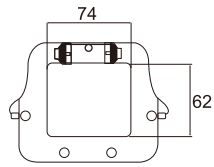

カメラハウジング

VIO-H01

重量 : 860g  
Unit:mm

壁面用ブラケット

VIO-B01

Max. Load:10Kg  
重量 : 370g  
Unit:mm

天吊り用ブラケット

VIO-B02

重量 : 960g  
Unit:mm