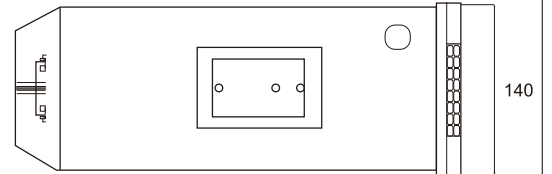

カメラハウジング

VIO-H01

重量 : 860g  
Unit:mm

壁面用ブラケット

VIO-B01

Max. Load:10Kg  
重量 : 370g  
Unit:mm

天吊り用ブラケット

VIO-B02

重量 : 960g  
Unit:mm