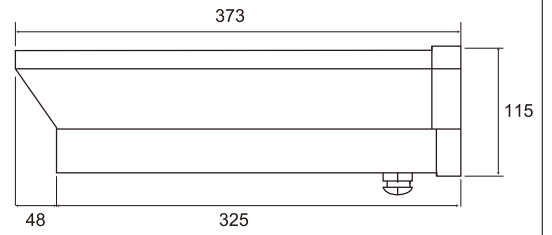

カメラハウジング

VIO-H01

重量 : 860g  
Unit:mm

壁面用ブラケット

VIO-B01

Max. Load:10Kg  
重量 : 370g  
Unit:mm

天吊り用ブラケット

VIO-B02

重量 : 960g  
Unit:mm