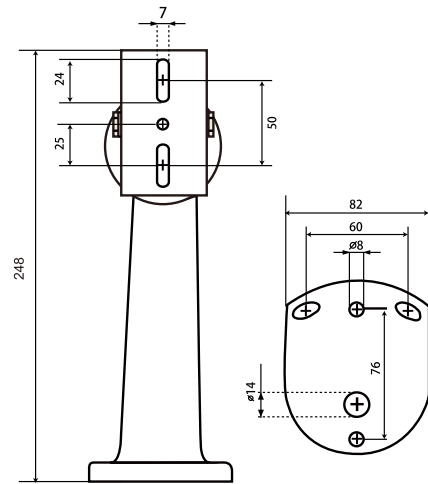

カメラハウジング

VIO-H01

重量 : 860g  
Unit:mm

壁面用ブラケット

VIO-B01

Max. Load:10Kg  
重量 : 370g  
Unit:mm

天吊り用ブラケット

VIO-B02

重量 : 960g  
Unit:mm