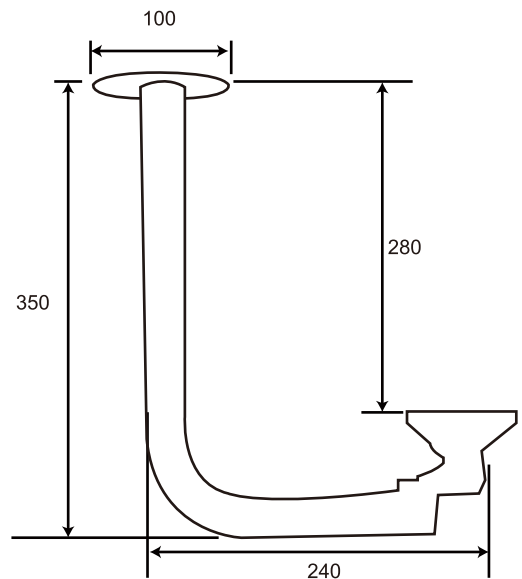

カメラハウジング

VIO-H01

重量 : 860g  
Unit:mm

壁面用ブラケット

VIO-B01

Max. Load:10Kg  
重量 : 370g  
Unit:mm

天吊り用ブラケット

VIO-B02

重量 : 960g  
Unit:mm