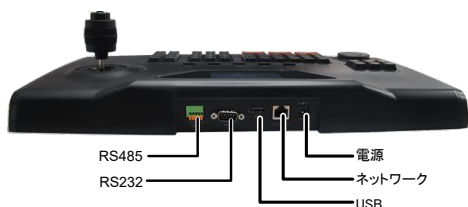

KB-1100

仕様

KB-1100

ジョイスティック	4軸ジョイスティック
イーサネットポート	RJ-45×1ポート 10M/100Mイーサネットポート
USBインターフェイス	USB2.0×1ポート
シリアルインターフェイス	RS-S232C×1ポート RS485×2ポート
電源	DC12V
消費電力	最大5W
動作環境 (温度/湿度)	-10~55℃/10~90% (結露しないこと)
寸法	47mm×270mm×440mm
重さ	約1kg

背面図

寸法図