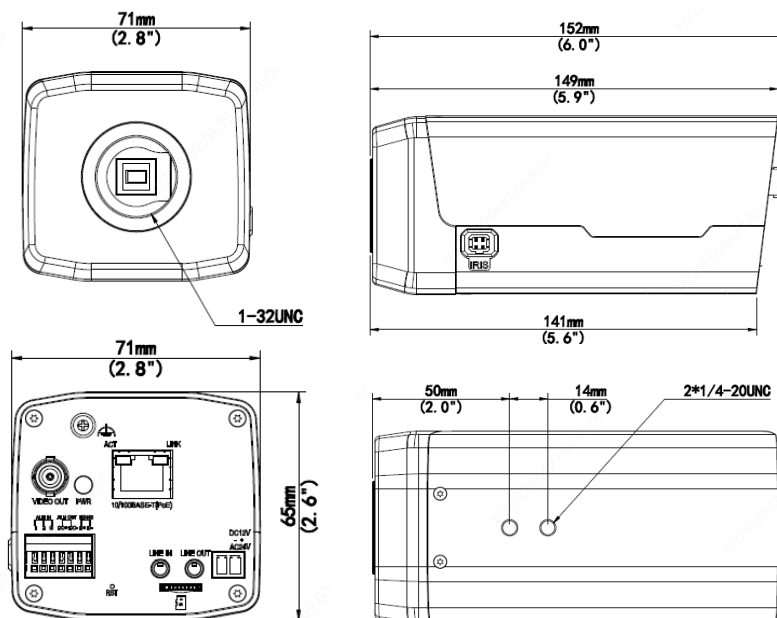

インターフェイス

オーディオ I/O	1 入力 : インピーダンス 35kΩ、振幅 2V [p-p]
	1 出力 : インピーダンス 600Ω、振幅 2V [p-p]
内蔵 Mic	N/A
アラーム I/O	2/1
ネットワーク	1 RJ45 10M/100M Base-TX イーサネット
ビデオ出力	1 BNC

認可

認可	CE : EN 60950-1 UL : UL60950-1 FCC : FCC Part 15
----	--

一般

電源	DC 12V±25%、AC24V(±25%)、PoE (IEEE 802.3af)
	消費電力: 最大 7.0W
電源インターフェイス	コアターミナルブロック
寸法 (L×W×H)	152×71×65mm (6.0×2.8×2.6 インチ)
正味重量	0.38kg (0.84lb)
素材	金属、プラスチック
動作環境	-20°C~60°C (-22°F~140°F)、湿度 : 95%RH 以下 (非結露の状態)
ストレージ環境	-40°C~70°C (-22°F~140°F)、湿度 : 95%RH 以下 (非結露の状態)
サージ保護	6KV
進入保護	N/A
耐衝撃	N/A
リセットボタン	サポート

寸法

©2020 Zhejiang Uniview Technologies Co., Ltd. 無断複写転載等を禁ず。

* 製品の仕様および在庫状況は、予告なく変更されることがあります。