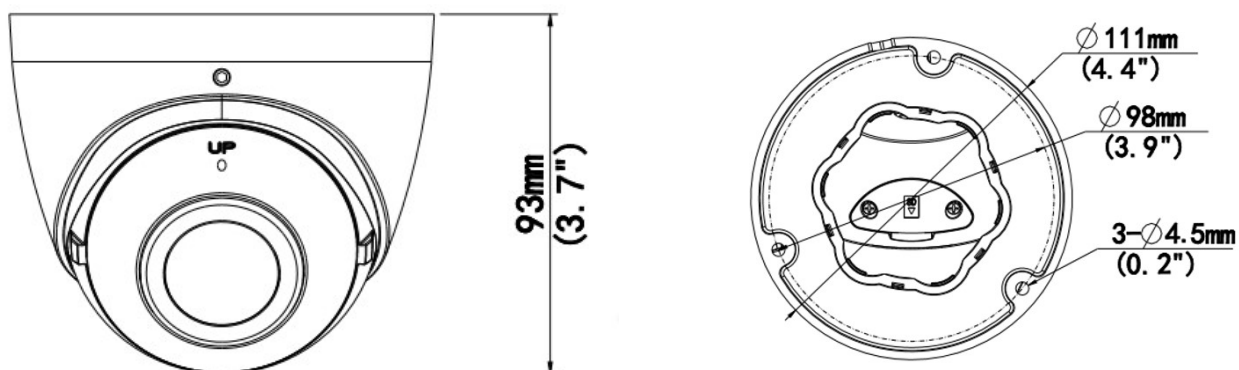

IPC3605SB-ADF16KM-I0

主な機能

- 5MP、1/2.7 インチ CMOS センサーによる高品質イメージング
- 5MP (2880×1620)@30/25fps、4MP (2560×1440) @30/25fps、4MP (2560×1440)@30/25fps、2MP (1920×1080)@30/25fps
- 広角視野 180 度
- Ultra 265、H. 265、H. 264、MJPEG
- 120dB の True WDR テクノロジーにより、光が強い状況でもクリアなイメージングを実現
- コリドーモード(9:16)対応
- スマート赤外線、赤外線距離：最大 30m
- 256G Micro SD カード対応
- マイク内蔵
- 保護等級：IP67
- 耐衝撃：IK10
- PoE 電源対応
- 3 軸

仕様

IPC3605SB-ADF16KM-I0					
カメラ					
センサー	1/2.7 インチ、5.0 メガピクセル、プログレッシブスキャン、CMOS				
レンズ	1.68mm@2.0				
DORI 距離	レンズ (mm)	検知 (m)	観測 (m)	認識 (m)	識別 (m)
	1.68	37.8	15.1	7.6	3.8
画角 (H)	180°				
画角 (V)	100°				
画角 (O)	180°				
調整角度	パン : 0°~360°		チルト : 0°~90°	ローテート : 0°~360°	
シャッター	オート/マニュアル、1~1/100000 秒				
最低照度	カラー : 0.001Lux (F2.0、AGC オン時) 0Lux (赤外線オン時)				
デイ/ナイト	オートスイッチ付赤外線カットフィルター (ICR)				
S/N	56dB 以上				
赤外線範囲	赤外線範囲 : 最大 20m				
波長	850nm				
赤外線オン/オフ制御	オート/マニュアル				
デフォッグ	デジタルデフォッグ				
WDR	120dB				
ビデオ					
ビデオ圧縮	Ultra 265、H.265、H.264、MJPEG				
H.264 コードプロファイル	ベースラインプロファイル、メインプロファイル、ハイプロファイル				
フレームレート	メインストリーム: 5MP (2880×1620)・最大 30fps、4MP (2560×1440)・最大 30fps、3MP (2304×1296)・最大 30fps、2MP (1920×1080)・最大 30fps、720p(1280×720)・最大 30fps サブストリーム: 2MP (1920×1080)・最大 30fps、720P (1280×720)・最大 30fps、D1 (720×576)・最大 30fps、640×360・最大 30fps、2CIF (704×288)・最大 30fps、CIF (352×288)・最大 30fps ; 第 3 ストリーム: D1 (720×576)・最大 30fps、640×360・最大 30fps、2CIF (704×288)・最大 30fps、CIF (352×288)・最大 30fps ;				
ビデオビットレート	128Kbps~16Mbps				
コリドーモード(9:16)	サポート				
OSD	最大 8 表示				
プライバシーマスク	最大 4 カ所				
ROI	最大 8 カ所				
動体検知	最大 4 カ所				
スナップショット					
ホワイトバランス	オート/屋外/微調整/ナトリウムランプ/ロック/オート 2				
デジタルノイズリダクション	2D/3D DNR				
スマート赤外線	サポート				
フリップ	通常/垂直/水平/180°				
歪曲補正	サポート				

寸法

オプション

TR-JB03-G-IN

TR-JB07/WM03-G-IN

TR-WM03-D-IN

TR-UP06-IN

TR-CM24-IN

TR-SE24-IN