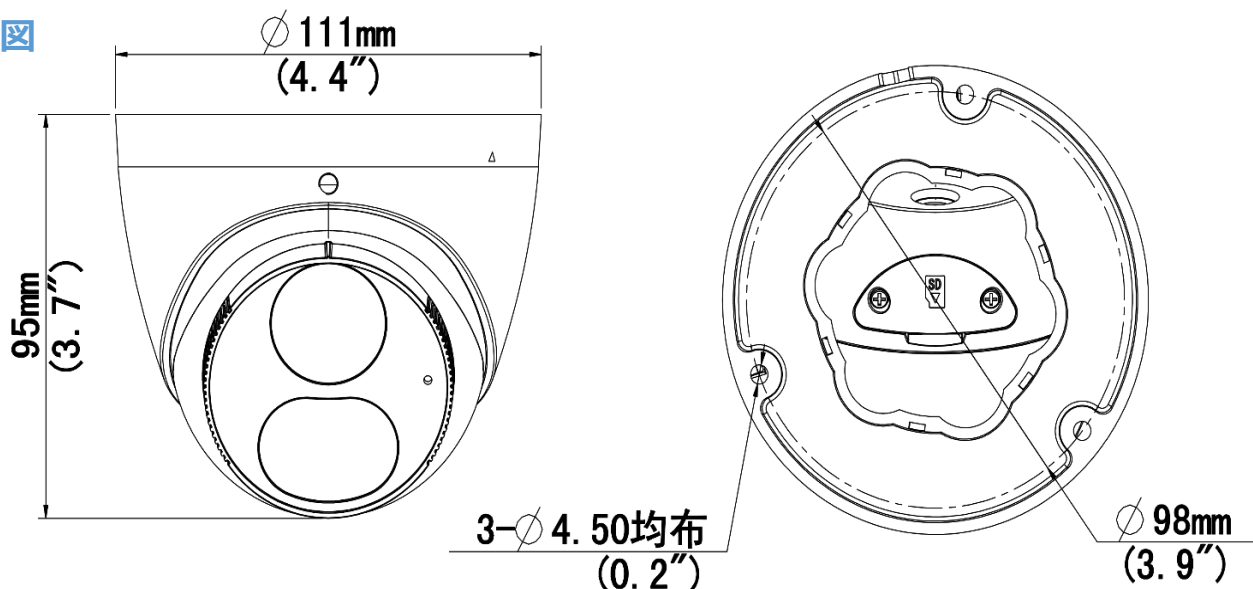

## 仕様

## IPC3614SB-ADF28KMC-I0

IPC3614SB-ADF28KMC-I0					
<b>カメラ</b>					
イメージセンサー	1/2.7型 4MP プログレッシブスキャン CMOS				
最低被写体照度	カラー : 0.002lux (F1.6 AGC ON) / 0lux (IR ON)				
デイナイト	IRカットフィルター自動切替 (ICR)				
シャッター	自動/手動 (シャッタースピード : 1~1/100000s)				
調整角度	Pan:0°~360°	Tilt : 0°~80°		回転 : 0°~360°	
WDR	120db				
S/N比	56db以上				
<b>レンズ</b>					
レンズタイプ	2.8 mm (F1.6) 固定レンズ				
アイリス	自動				
画角	水平:101.1° / 垂直:55.3° / 対角線 : 111.1°				
<b>DORI</b>					
距離	レンズ (mm)	検知 (m)	観察 (m)	認識 (m)	特定 (m)
	2.8	63.0	25.2	12.6	6.3
<b>照明</b>					
赤外照明	距離:30m(最大) / 波長:850nm / 操作:自動・手動				
<b>ビデオ</b>					
画像圧縮	Ultra 265, H.265, H.264, MJPEG				
フレームレート	メインストリーム : 4MP(2688*1520)@25fps / 4MP(2560*1440)@25fps 3MP(2304*1296)@30fps / 2MP(1920*1080)@30fps サブストリーム : 720P(1280*720)@30fps / D1(720*576)@30fps / 640*360@30fps サードストリーム : D1(720*576)@30fps / 640*360@30fps 2CIF(704*288)@30fps / CIF(352*288)@30fps				
ビットレート	128 Kbps~16Mbps				
U-code	対応				
OSD	最大 8ヶ所				
プライバシーマスク	最大 4ヶ所				
ROI	最大 8ヶ所				
ビデオストリーム	トリプルストリーム				

一般	
電源	DC12V±25%, PoE (IEEE802.3af)
消費電力	7.5W (最大)
外形寸法	Φ111.0mm×H95.0mm
質量	約0.44Kg
質量	Metal+Plastic
使用温度範囲	-30℃～+55℃ 湿度95%以下 (結露しないこと)
サージ保護	4KV
リセットボタン	非対応

## 寸法図