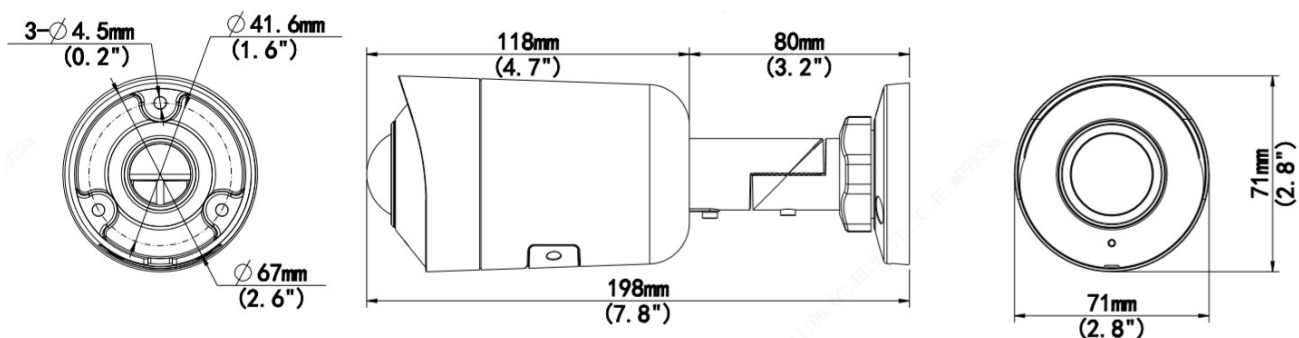

寸法

オプション

©2020 Zhejiang Uniview Technologies Co., Ltd. 無断複写転載等を禁ず。

* 製品の仕様および在庫状況は、予告なく変更されることがあります。